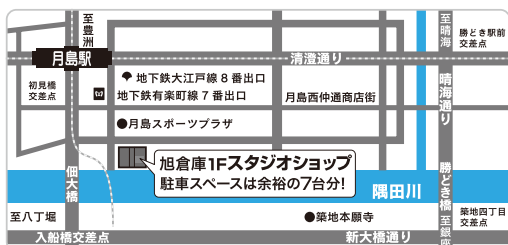

三脚	
GITZO	
ジッツォ G1340 BABY (ローアングル用)	¥2,000
ジッツォ #390 3段 3段エレベーター (77~188cm)	¥3,000
ジッツォ #411T 4段一脚 (48~157cm)	¥1,000
ジッツォ アームサポート (センターアーム 45 付)	¥1,500
ジッツォ アームサポート (センターアーム 80 付)	¥2,000
ハスキー	
3段三脚 ハスキー (3Dヘッド一体型・74~193cm)	¥1,000
4段三脚 ハイボーイ (3Dヘッド一体型・78~244cm)	¥1,500
ショート4段三脚 スタビー (3Dヘッド一体型・56~137cm)	¥1,000
Manfrotto	
マンフロットマルチロウパン雲台 303SPH (360°)	¥5,000
フォーバ	
ユニバーサル三脚ローアングル用	¥2,500

デジタル機材	
EIZO	
ColorEdge CG245W (24"・キャリブレーションセンサー内蔵)	¥8,500
ColorEdge CG275W (27"・キャリブレーションセンサー内蔵)	¥10,000
ColorEdge CG246W (24"・キャリブレーションセンサー内蔵)	¥9,000
ColorEdge CG247W (24"・キャリブレーションセンサー内蔵)	¥9,500
ColorEdge CG276W (27"・キャリブレーションセンサー内蔵)	¥10,500
ColorEdge CG318-4K 31" DCI 4K (4096 × 2160)	¥15,000

GINICHI スタジオショップ

〒104-0052 東京都中央区月島1-14-9 メールアドレス rental@ginichi.com
プロ機材レンタル直通 TEL:03-5548-5132 / FAX:03-5548-5135
営業時間:月~金 9:30~18:30 / 土曜 11:00~17:00 / 日曜・祝日休

■ 東京駅から電車をご利用の場合 JR山手線・JR京浜東北線「有楽町駅」下車・乗換・東京メトロ有楽町線「有楽町駅」から「月島駅」7番出口より徒歩3分
■ 六本木・新宿方面よりご来店の場合 都営大江戸線「月島駅」下車8番出口より徒歩3分 ■ 駐車場がございますので、車でお越しの方も安心です。