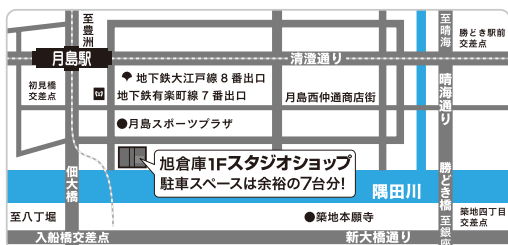

三脚	
GITZO	
ジッツォ G1340 BABY (ローアングル用)	¥2,000
ジッツォ #390 3段 3段エレベーター (77～188cm)	¥3,000
ジッツォ #411T 4段一脚 (48～157cm)	¥1,000
ジッツォ アームサポート (センターアーム 45 付)	¥1,500
ジッツォ アームサポート (センターアーム 80 付)	¥2,000
ハスキー	
3段三脚 ハスキー (3D ヘッド一体型・74～193cm)	¥1,000
4段三脚 ハイボーイ (3D ヘッド一体型・78～244cm)	¥1,500
ショート 4段三脚 スタビー (3D ヘッド一体型・56～137cm)	¥1,000
Manfrotto	
マンフロットマルチロウパン雲台 303SPH (360°)	¥5,000
フォーバ	
ユニバーサル三脚ローアングル用	¥2,500

デジタル機材	
EIZO	
ColorEdge CG245W (24"・キャリブレーションセンサー内蔵)	¥8,500
ColorEdge CG275W (27"・キャリブレーションセンサー内蔵)	¥10,000
ColorEdge CG246W (24"・キャリブレーションセンサー内蔵)	¥9,000
ColorEdge CG247W (24"・キャリブレーションセンサー内蔵)	¥9,500
ColorEdge CG276W (27"・キャリブレーションセンサー内蔵)	¥10,500
ColorEdge CG318-4K 31" DCI 4K (4096 × 2160)	¥15,000

GINICHI スタジオショップ

〒104-0052 東京都中央区月島 1-14-9 メールアドレス rental@ginichi.com
プロ機材レンタル直通 TEL: 03-5548-5132 / FAX: 03-5548-5135
営業時間: 月～金 9:30～18:30 / 土曜 11:00～17:00 / 日曜・祝日休

■ 東京駅から電車をご利用の場合 JR山手線・JR京浜東北線「有楽町駅」下車・乗換・東京メトロ有楽町線「有楽町駅」から「月島駅」7番出口より徒歩3分
■ 六本木・新宿方面よりご来店の場合 都営大江戸線「月島駅」下車8番出口より徒歩3分 ■ 駐車場がございますので、車でお越しの方も安心です。