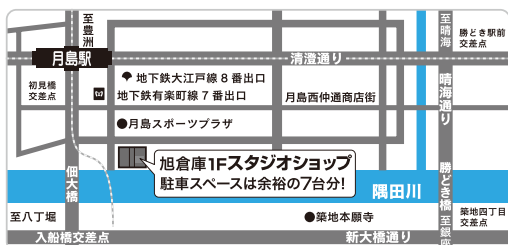

アクセサリ	
スタジオウエイト 砂 10Kg	¥500
SP ロールレフ M 90X70 (サンテック)	¥800
SP ロールレフ L 120X90 (サンテック)	¥1,000
コメット_ディフューザーアーム	¥500

撮影特機	
スタビライザー	
ケニオン ジャイロスタビライザー KS-4-4	¥8,500
ケニオン ジャイロスタビライザー KS-4	¥7,000
ケニオン ジャイロスタビライザー KS-6	¥10,000
ケニオン ジャイロ用スベアバッテリー	¥1,000
特殊効果	
RE ファンIIターボ 送風機	¥6,000
ブロウ (L) 1600w	¥3,000
ブロウ (S) 600w	¥2,000
スモークマシーンユニーク 2.1	¥17,000
パブルマシン (専用液 1.8 ℓ付)	¥11,500
ドライアイスマシン (ドライアイスは別)	¥10,000
業務用スチーマー ジェフィー J-2	¥2,000

三脚	
GITZO	
ジッツォ G1340 BABY(ローアングル用)	¥2,000
ジッツォ #390 3段 3段エレベーター (77 ~ 188cm)	¥3,000
ジッツォ #411T 4段一脚 (48 ~ 157cm)	¥1,000
ジッツォ アームサポート (センターアーム 45 付)	¥1,500
ジッツォ アームサポート (センターアーム 80 付)	¥2,000
ハスキー	
3 段三脚 ハスキー (3D ヘッド一体型・74 ~ 193cm)	¥1,000
4 段三脚 ハイボーイ (3D ヘッド一体型・78 ~ 244cm)	¥1,500
ショート 4 段三脚 スタビー (3D ヘッド一体型・56 ~ 137cm)	¥1,000
Manfrotto	
マンフロットマルチロウパン雲台 303SPH (360°)	¥5,000
フォーバ	
ユニバーサル三脚ローアングル用	¥2,500

デジタル機材	
EIZO	
ColorEdge CG245W (24"・キャリブレーションセンサー内蔵)	¥8,500
ColorEdge CG275W (27"・キャリブレーションセンサー内蔵)	¥10,000
ColorEdge CG246W (24"・キャリブレーションセンサー内蔵)	¥9,000
ColorEdge CG247W (24"・キャリブレーションセンサー内蔵)	¥9,500
ColorEdge CG276W (27"・キャリブレーションセンサー内蔵)	¥10,500
ColorEdge CG318-4K 31" DCI 4K (4096 × 2160)	¥15,000

GIN-ICHI スタジオショップ

〒104-0052 東京都中央区月島1-14-9 メールアドレス rental@ginichi.com
プロ機材レンタル直通 TEL:03-5548-5132 / FAX:03-5548-5135
営業時間:月~金 9:30~18:30 / 土曜 11:00~17:00 / 日曜・祝日休

■ 東京駅から電車をご利用の場合 JR山手線・JR京浜東北線「有楽町駅」下車・乗換・東京メトロ有楽町線「有楽町駅」から「月島駅」7番出口より徒歩3分
■ 六本木・新宿方面よりご来店の場合 都営大江戸線「月島駅」下車8番出口より徒歩3分 ■ 駐車場がございますので、車でお越しの方も安心です。