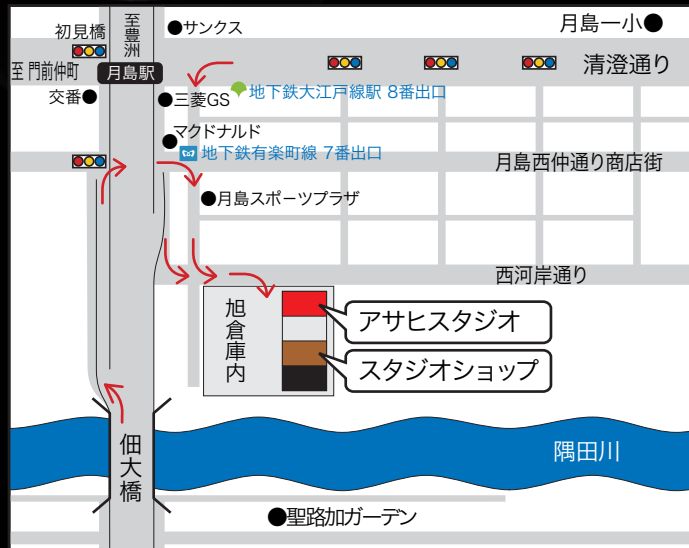

第2回 3:00~3:30 PM

第3回 4:00~4:30 PM

[内容]

・女性モデル・ストロボ撮影

[機材]

・PENTAX645D ボディ (55mm 付) 2台

・レンズ各種 / MacPro / EPSON PX-5002

・SD カードをご持参ください。
(発売前のプロトタイプです。)

・EPSON PX-5002 でプリントアウトが可能です。
(すべての方のご希望には対応出来ない場合がございます。)

[場所]

アサヒスタジオ 2St

東京都中央区月島 1-14-7

※旭倉庫内、銀一株式会社 スタジオショップの並びです。

[銀一販売価格]

・ PENTAX 645D+55mmF2.8 セット価格 **¥863,000** (ポイント無し)

・ PENTAX 645D ボディのみ **¥848,000+ポイント 10%** (店頭販売のみ)