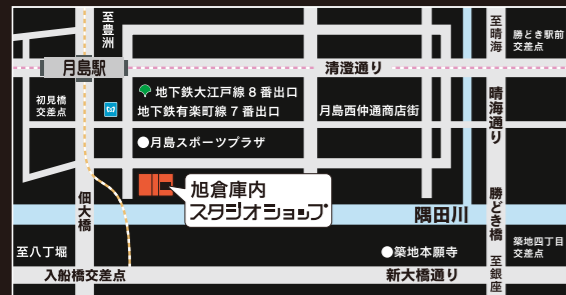

破損

事故などにより破損したり、汚れなどが発生した場合、程度に応じて保証していただけます。トラブルが発生した場合は速やかに当社までご連絡ください。決して応急処置以外は、洗濯やペイント・染め等はなされないようにお願いいたします。通常チェックは引き取り後に行い、異常があった場合はこちらで確認の上、後日当社から修理費や買い取り金額をお知らせいたします。

割引サービス(バックドロップのみ ボード、機械類は除く)

- a. 当日返却サービス 当日引き取りで当日返却の場合は50%OFF。ただし、当日ご来店もしくは事前にご予約いただいた方に限ります。(通常レンタルの途中返却は含まれません)
- b. 来店割引 お客様がご自身で店頭引き取りと返却をしていただいた場合は10%OFF。
- c. クレジット割引 雑誌・広告等に私共の社名及び電話番号などを記載していただいた場合は30%OFF。(記載例 撮影協力店 STUDIOSHOP TEL:03-5548-5132)
- d. 1泊2日割引 通常料金の30%OFF。(ただしお客様によりご来店引き取り、ご来店返却をしていただいた場合に限りです)

*上記サービス(a,b,c,d.)の重複しての割引は利用できません。

お支払い方法

原則現金またはクレジットカードで、引取り時もしくは返却時に精算をお願いいたします。

著作権

当社のバックドロップはお申しいただいた撮影目的以外には使用できません。また著作権は当社に帰属するため申込時点の目的以外にバックドロップを撮影されて、その写真やビデオなどを無断で第三者にレンタルや販売、インターネットに掲載したりすることはできませんのでご注意ください。また、レンタル商品のため他のお客様が同じバックドロップをご使用になる場合がありますが、当社では使用形態のチェックは行っていません。お客様の責任において利用していただくことを原則とします。従って万一紛争が生じても当社はいかなる責任もおいかねます。

その他

この規約は2007年11月1日現在のものです。この規約および商品仕様、価格など予告なく変更されることがあります。変更があった場合はSTUDIOSHOP店内に、その都度規約の変更を掲示しますのでご確認ください。このカタログの色、柄、など印刷のため実際の商品とは異なる場合がありますのでご了承ください。このカタログはデジタルカメラで撮影し商品に色を合わせるために調整をしていますので、実際の撮影仕上がり具合とは異なりますのでテスト撮影をしてからご使用ください。

*ミスプリントがあった場合は店頭現状を優先いたします。

*表示価格は消費税を含む総額表示です。消費税は2007年11月現在です。税率が変更になった場合は、その時の状況が優先します。

GIN-ICHI スタジオショップ

銀一株式会社 スタジオ機材事業部 〒104-0052 東京都中央区月島 1-14-9 旭倉庫 1F
営業時間:月~金 9:30~18:30(土・日・祝祭日休)
TEL:03-5548-5131 / レンタル:03-5548-5132 / FAX:03-5548-5135
メールアドレス: otoiawase@studioshop.jp

www.studioshop.jp

RUBBERROLL

レンガや石、ウッドなど本物と間違えるくらいのリアルな質感のラバーロールシリーズ。従来の布のバックドロップやシーンバックドロップとは違った雰囲気演出ができます。また、ロール状に丸めて持ち運びができます。