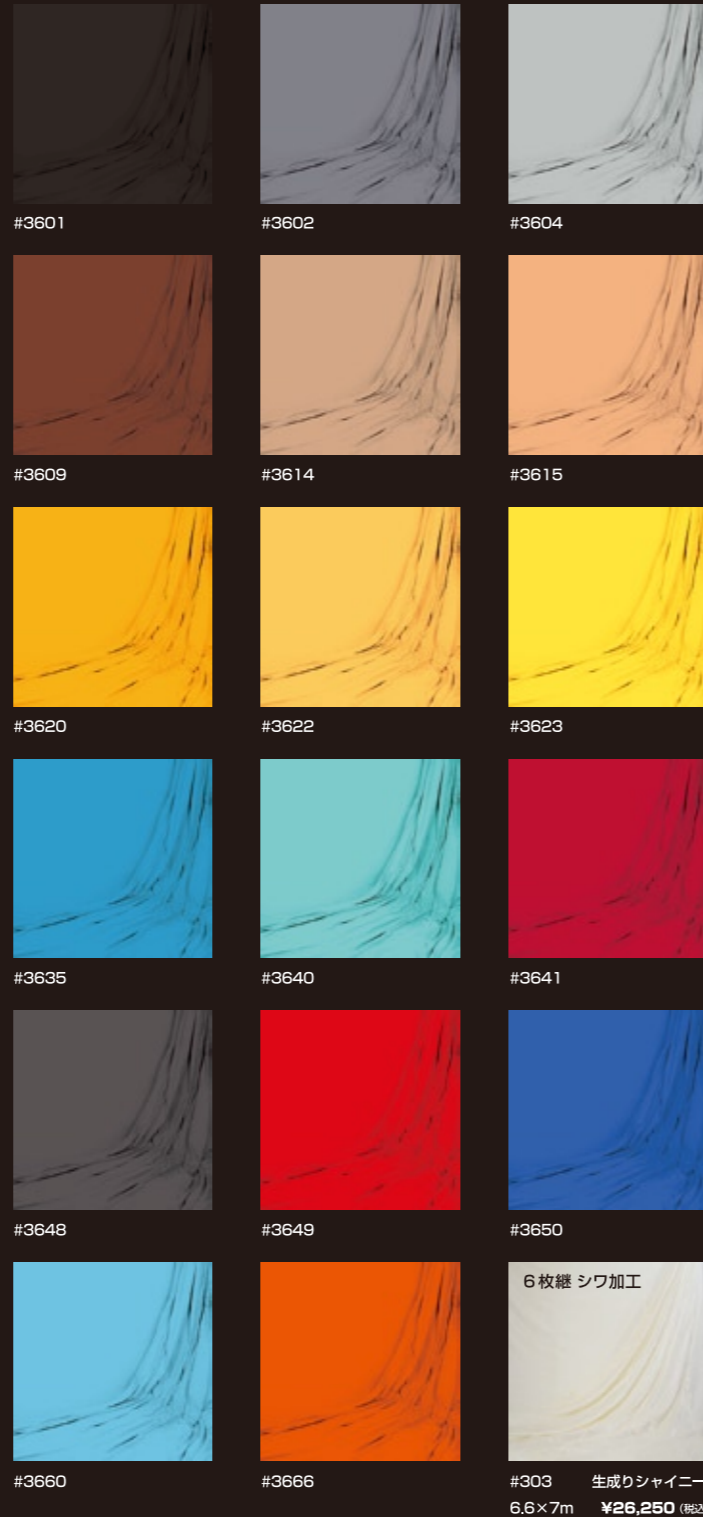

PLAIN プレーンはスタジオ用背景紙のスタンダード、NY生まれのセットペーパー（全50色）の色に準じて作られています。紙にはない質感、大きさが魅力です。

SEMI PLAIN プレーンの様でプレーンでない！若干のムラがあるのでセミプレーン。バストアップ、小物撮影用に最適サイズの2m×3mと全身用の3m×6mの2サイズがあります。また、カラーも35色と豊富に揃っているので選択の幅が広がりました。セミプレーンのムラの入り具合は個々により違いますのでご確認の上ご注文ください。

6m巾×7m長 ¥36,750(税込)

#12300番台 2m×3m ¥12,600(税込)

#22300番台 3m×6m ¥26,250(税込)

セットペーパー(販売用背景紙)

ワイド30	3.56 × 30.5m	¥50,400 (¥48,000)	(6色)
ワイド15	3.56 × 15 m	¥29,400 (¥28,000)	(6色)
フル45	2.72 × 45 m	¥42,000 (¥40,000)	(2色)
フル25	2.72 × 25 m	¥21,000 (¥20,000)	(50色)
フル11	2.72 × 11 m	¥10,500 (¥10,000)	(50色)
ハーフ11	1.36 × 11 m	¥5,775 (¥5,500)	(50色)
ハーフ2.5	1.36 × 2.5m	¥2,940 (¥2,800)	(50色)

セットペーパー色見本帳

表記の料金は、2泊3日のレンタル料金です。サイズ表記はヨコ×タテです。プレーンは、つなぎめ無しのおりたたみタイプです。

表記の料金は、2泊3日のレンタル料金です。サイズ表記はヨコ×タテです。セミプレーンは、つなぎめ無しのおりたたみタイプです。